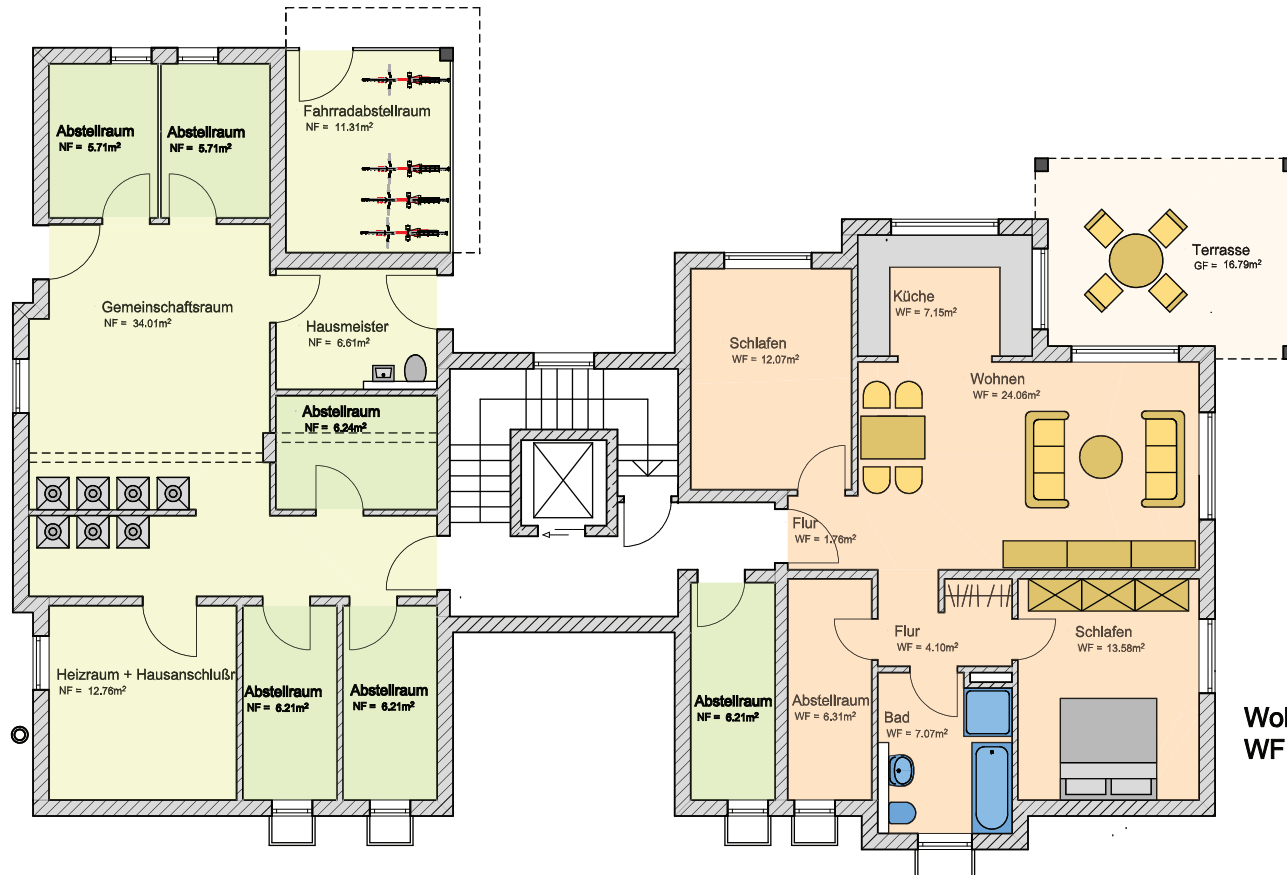

LBH WOHNUNGSBAU - GMBH

36251 Bad Hersfeld, Brückenmüllerstr.5

Tel. (0 66 21) 1 50 14

www.lbh-wohnungsbau.de

Wohnung 1
WF = 78,19 qm + 6,31 qm

Untergeschoss

Neubau von
7 Eigentumswohnungen
Sternstr. 12 b, 36251 Bad Hersfeld