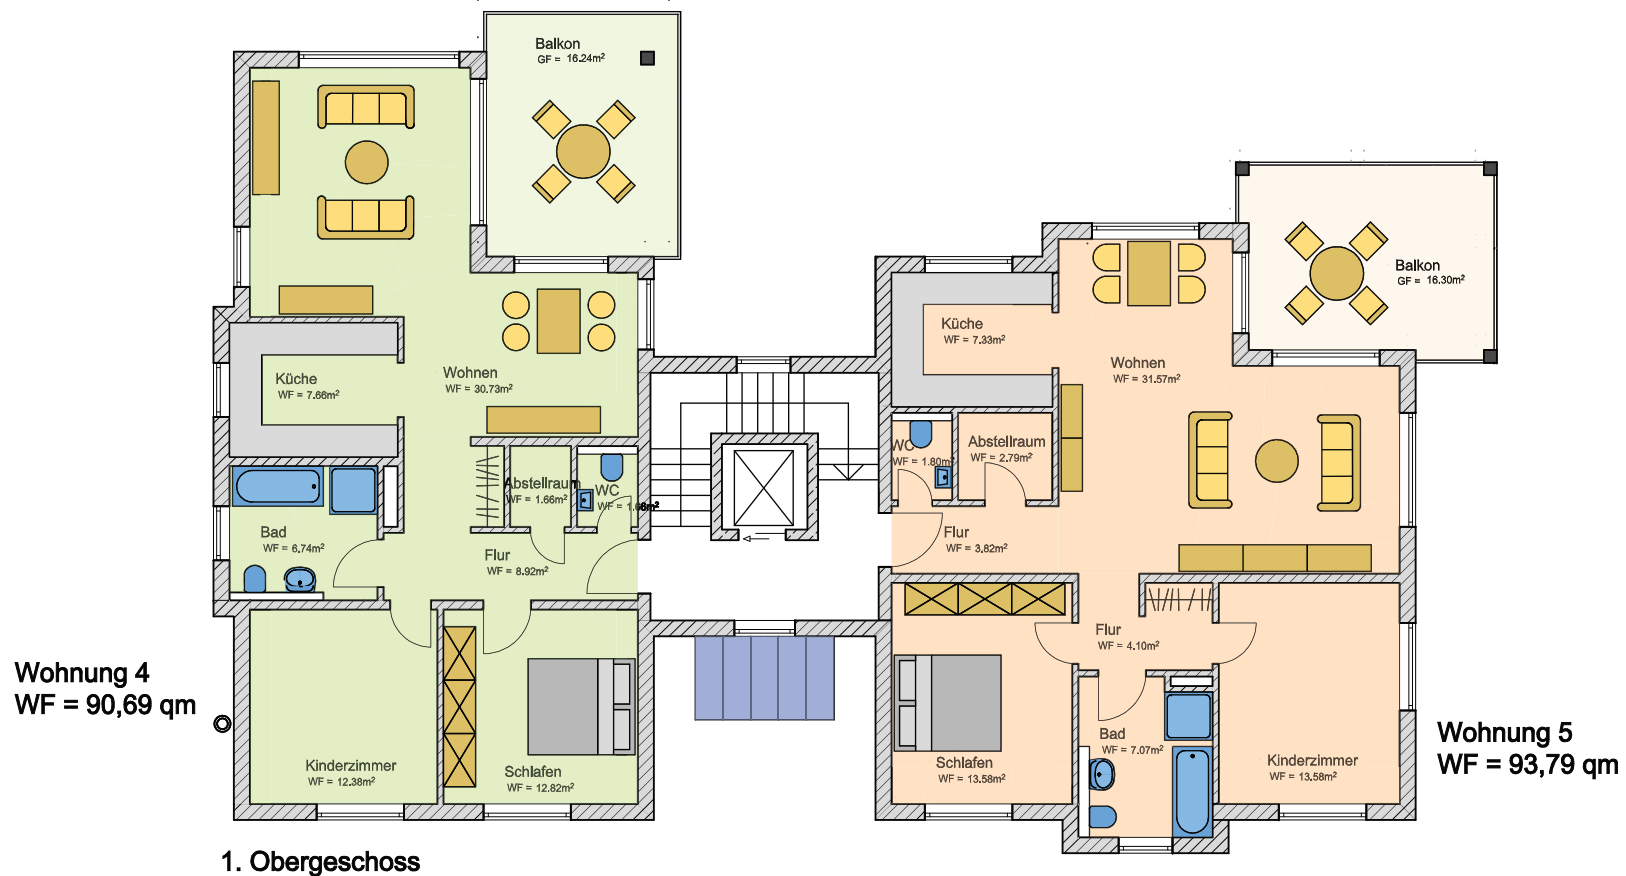

LBH WOHNUNGSBAU - GMBH

36251 Bad Hersfeld, Brückenmüllerstr.5

Tel. (0 66 21) 1 50 14

www.lbh-wohnungsbau.de

Neubau von
7 Eigentumswohnungen
Sternstr. 12 b, 36251 Bad Hersfeld

otto & wachtel architekten

36251 Bad Hersfeld, An der Haune 5
Tel. (0 66 21) 409 444, Telefax (0 66 21) 409 445