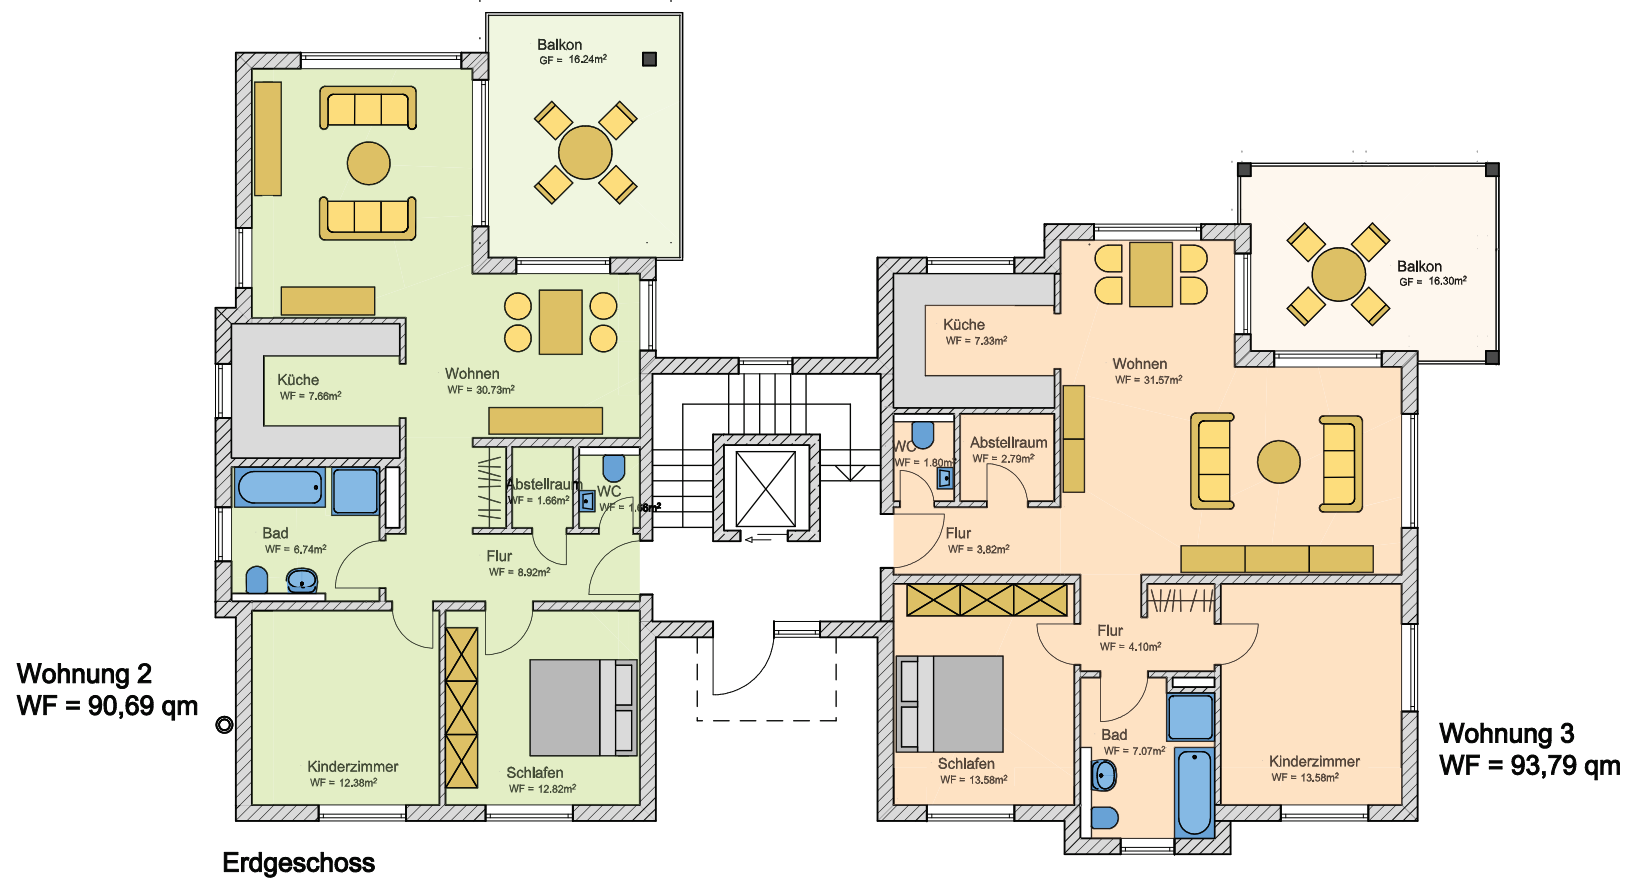

LBH WOHNUNGSBAU - GMBH

36251 Bad Hersfeld, Brückenmüllerstr.5

Tel. (0 66 21) 1 50 14

www.lbh-wohnungsbau.de

Neubau von
7 Eigentumswohnungen
Sternstr. 12 b, 36251 Bad Hersfeld

otto & wachtel architekten

36251 Bad Hersfeld, An der Haune 5
Tel. (0 66 21) 409 444, Telefax (0 66 21) 409 445